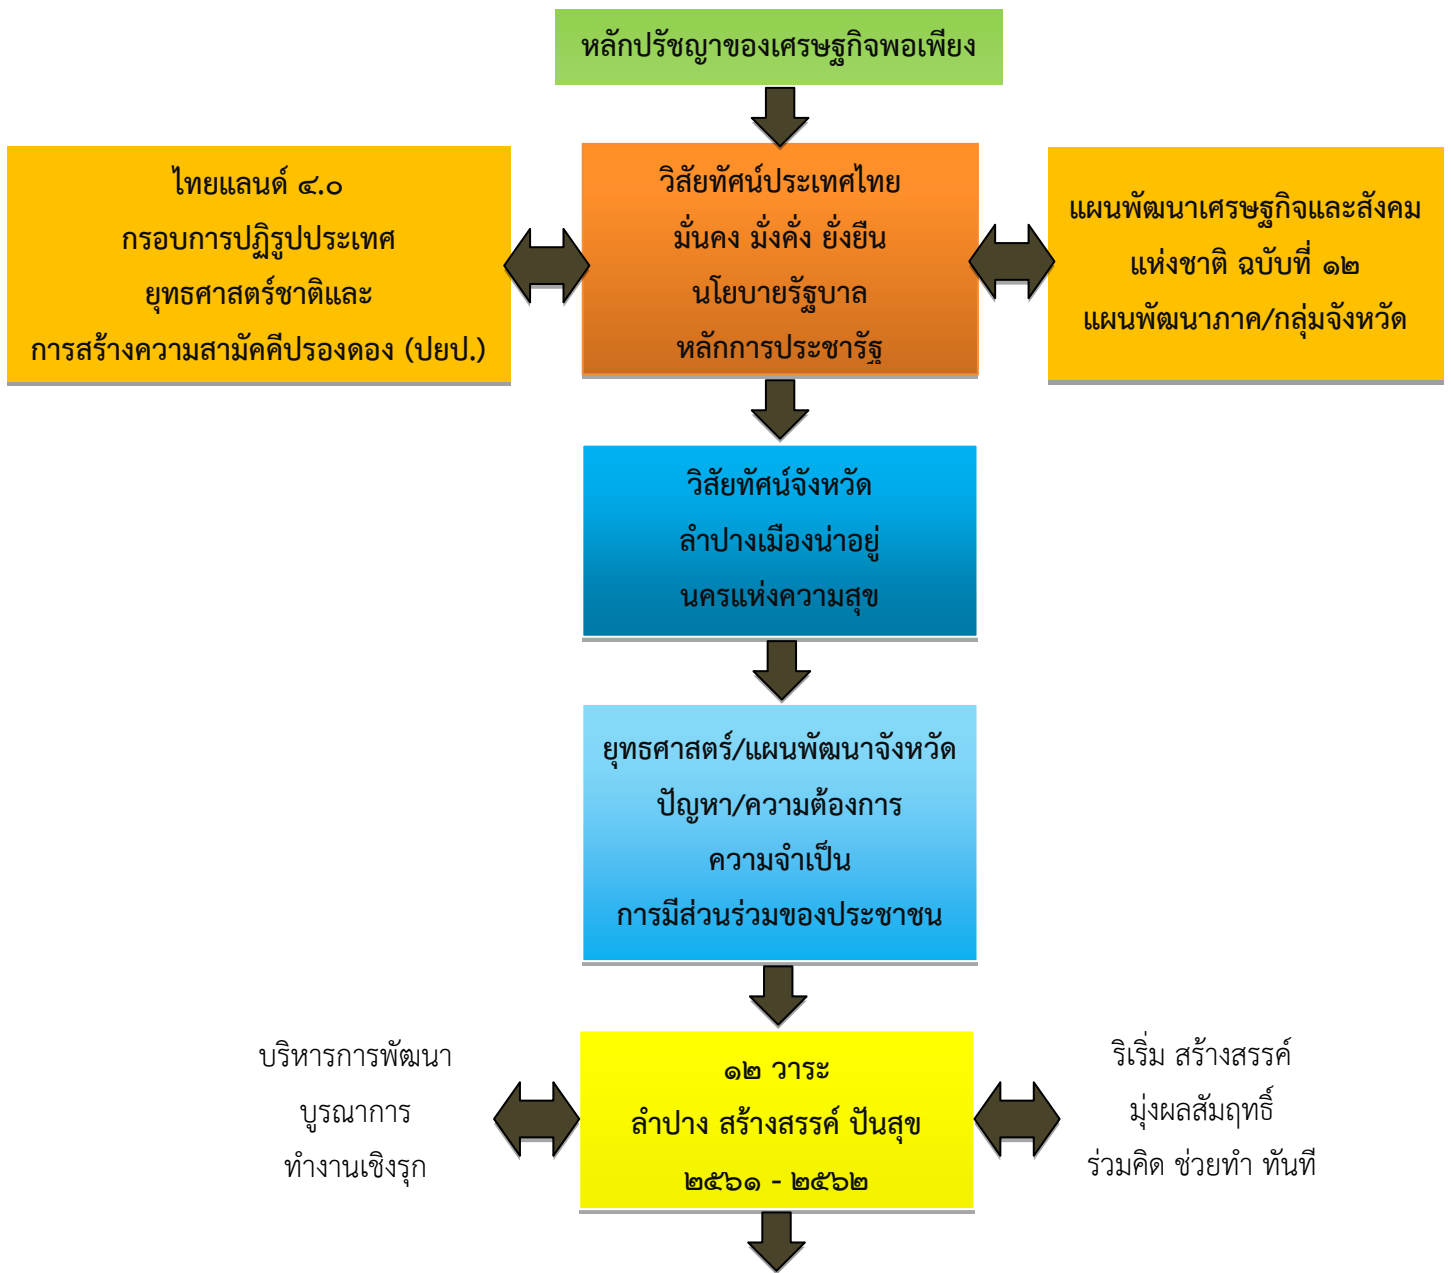

แนวทางและจุดเน้นในการพัฒนาจังหวัดลำปาง

๑. รักลำปาง รักวิถีล้านนา	๒. ลำปางคืนถิ่น พลิกแผ่นดินแม่	๓. ลำปางเมืองสวย ป่างาม น้ำใส
๔. ลำปางเมืองศิลปะ นครหัตถศิลป์ ถิ่นอารยธรรม	๕. ลำปางเมืองเศรษฐกิจสร้างสรรค์ ผลิตภัณฑ์น่าซื้อ	๖. ลำปางน่าเที่ยว : ปักหมุดลำปาง เส้นทางต้องแวะ
๗. เปิดลำปางศูนย์กลางขนส่ง : สร้างงาน สร้างรายได้ ขยายโอกาส	๘. ลำปาง เกษตรสุขภาพ เกษตรคุณภาพ เกษตรผสมผสาน นวัตกรรมเกษตร	๙. ลำปางปันสุข : เมืองอารยสถาปัตย์ สวัสดิการทั่วถึง ฐานรากเข้มแข็ง ลดความเหลื่อมล้ำ แบ่งปันความสุข
๑๐. ลำปางแข็งแรง : คนจิตอาสา ครอบครัวอบอุ่น ชุมชนสุขภาวะ พัฒนาเด็กปฐมวัย ใส่ใจผู้สูงอายุ	๑๑. ลำปางเมืองแห่งการเรียนรู้ เมืองน่าอยู่สำหรับเด็ก เยาวชน จุดนัดพบคนรุ่นใหม่	๑๒. ลำปางสมานฉันท์ มั่นคง ปลอดภัย บริการฉับไว ให้ความเป็นธรรม